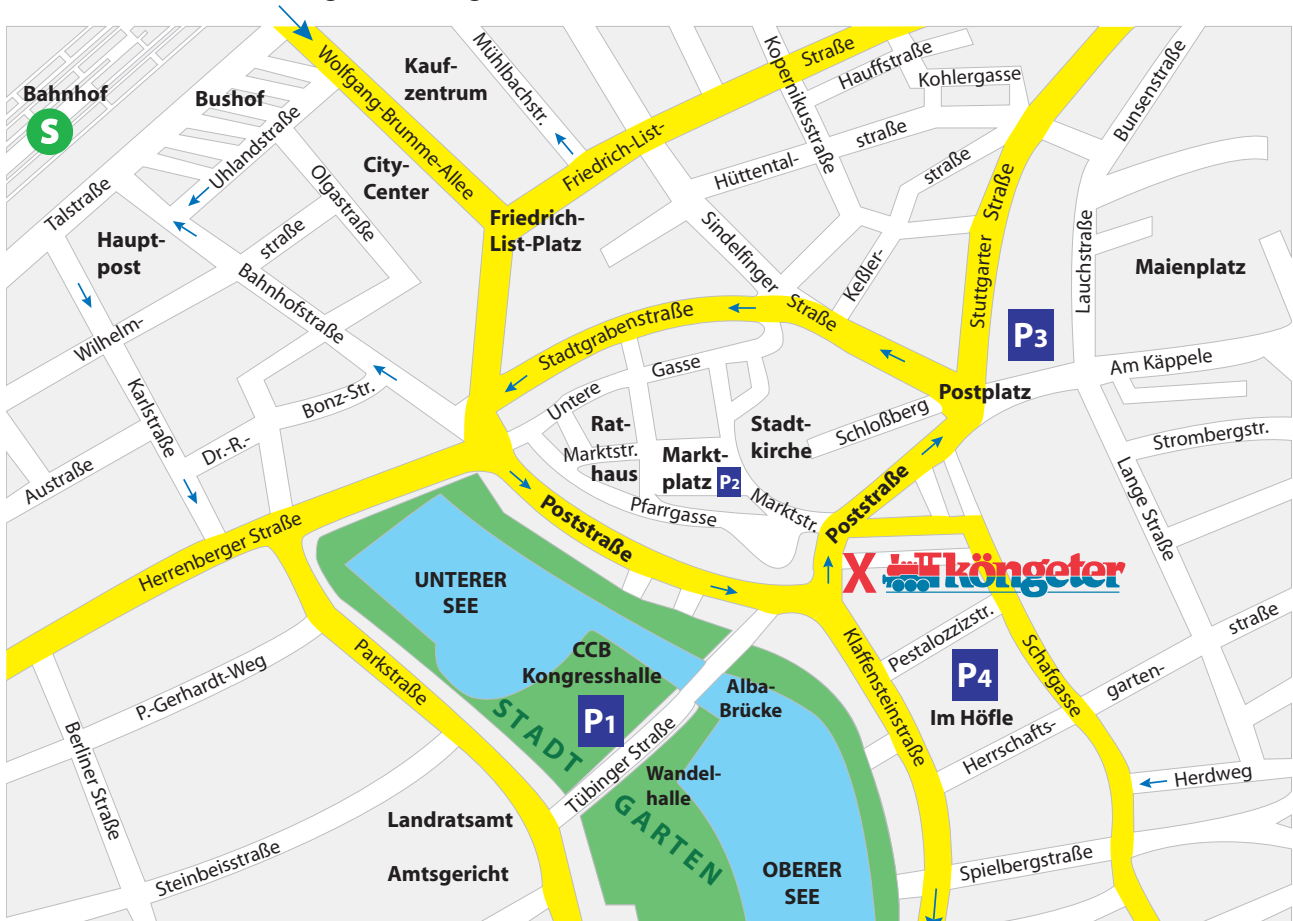

Das Eisenbahn- und Modellbauteam

freut sich auf Ihren Besuch!

Poststraße 44
71032 Böblingen

☎ +49 (0) 7031 225677
☎ +49 (0) 7031 25177
✉ koengeter-bb@t-online.de
www.koengeter-bb.de

Öffnungszeiten:

Mo-Fr: 9:00 - 13:00 Uhr und 14:30 - 19:00 Uhr

Sa: 9:00 - 14:00* Uhr

* An allen Adventssamstagen durchgehend bis 16:00 Uhr geöffnet.

A81 Autobahnausfahrt Böblingen/Sindelfingen

P1: Kongresshalle; P2: Marktplatz; P3: Am Käppele; P4: Im Höfle

Richtung Schönaich